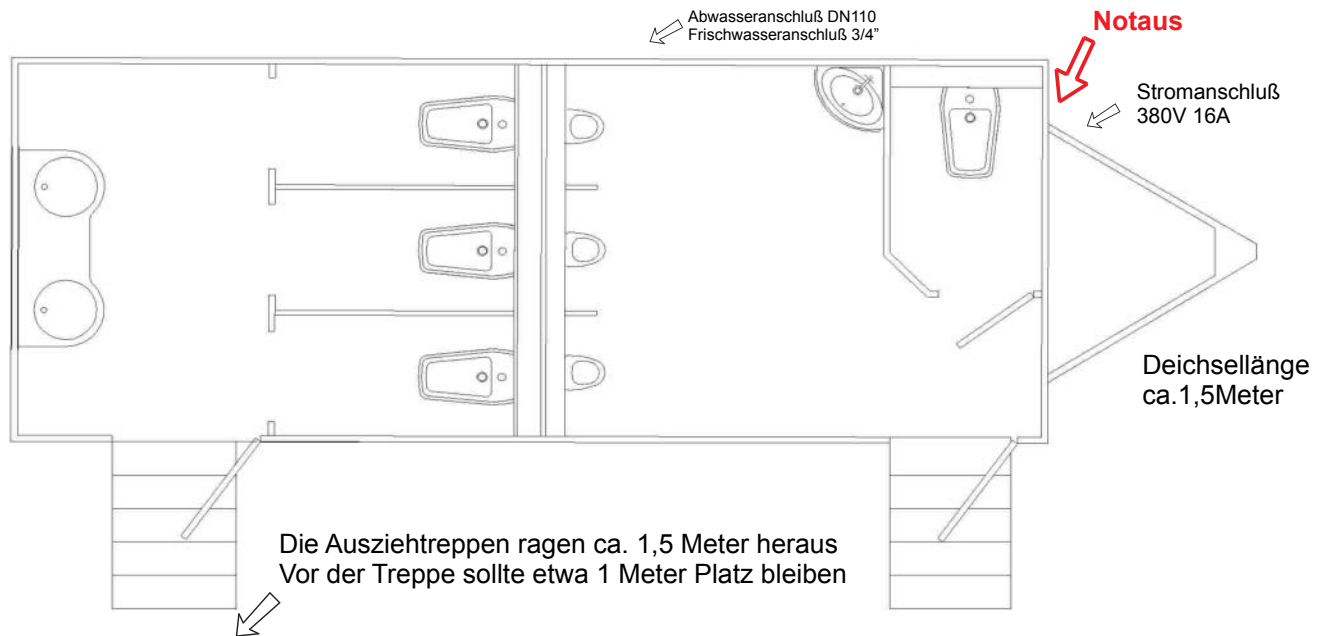

Modelle 2010

Global 650XL

Länge mit Deichsel ca. 8 Meter Breite des Aufbaus ca. 2,60 Meter

Platzbedarf 8 x 5 Meter

Global 750XL Oriental + ModernArt

Kabinen wahlweise als Damen oder Herren-Toiletten einsetzbar

Länge 7,50 M Breite des Aufbaus ca. 2,60 M Platzbedarf 10 x 5 M